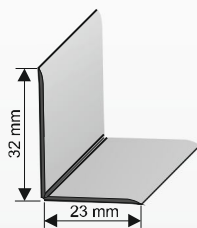

Taśma przypodłogowa samoprzylepna

Taśma przypodłogowa samoprzylepna wykonana z PVC to błyskawiczny i prosty sposób na estetyczne wykończenie cokołów.

Charakterystyka:

Długość: 5, 10, 20, 25, 30, 50, 60 [cm]

Opakowanie zbiorcze: rolka

[sprzedaż na pełne opakowania]
czas oczekiwania ok. 2 tygodnie.

Paleta kolorów: