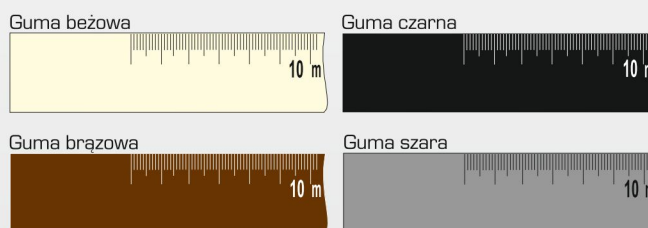

P5 P6

Taśma antypoślizgowa samoprzylepna

Zabezpiecza powierzchnie śliskie.

Kolor: czarny
Szerokość: 25[mm], 50[mm]
Opakowanie zbiorcze: rolka 5/10m

P28 P48

UWAGA!
Przy większym zamówieniu
możliwość
docięcia
na dany
wymiar

2,8 cm
4,8 cm

Taśma antypoślizgowa samoprzylepna gumowa

G 326

Kątownik schodowy 25 x 10 mm

Profil stosowany w celu zabezpieczenia stopni schodów przed uszkodzeniami mechanicznymi. Tworzy estetyczne wykończenie stopni schodów. Montowany przy pomocy kołków znajdujących się w komplecie.

G 32

Kątownik schodowy 25 x 20 mm

Profil stosowany w celu zabezpieczenia stopni schodów przed uszkodzeniami mechanicznymi. Tworzy estetyczne wykończenie stopni schodów. Montowany przy pomocy kołków znajdujących się w komplecie.