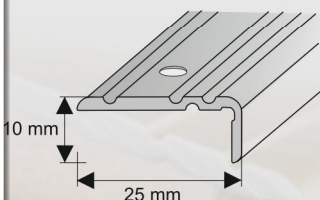

P5 P6

Taśma antypoślizgowa samoprzylepna

Zabezpiecza powierzchnie śliskie.

Kolor: czarny
Szerokość: 25[mm], 50[mm]
Opakowanie zbiorcze: rolka 5/10m

P28 P48

UWAGA!
Przy większym zamówieniu
możliwość
docięcia
na dany
wymiar

2,8 cm
4,8 cm

Taśma antypoślizgowa samoprzylepna gumowa

G 326

Kątownik schodowy 25 x 10 mm

Profil stosowany w celu zabezpieczenia stopni schodów przed uszkodzeniami mechanicznymi. Tworzy estetyczne wykończenie stopni schodów. Montowany przy pomocy kołków znajdujących się w komplecie.

G 32

Kątownik schodowy 25 x 20 mm

Profil stosowany w celu zabezpieczenia stopni schodów przed uszkodzeniami mechanicznymi. Tworzy estetyczne wykończenie stopni schodów. Montowany przy pomocy kołków znajdujących się w komplecie.