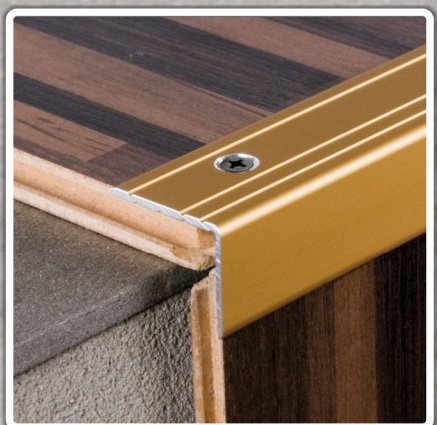

P5 P6

Taśma antypoślizgowa samoprzylepna

Zabezpiecza powierzchnie śliskie.

Kolor: czarny
Szerokość: 25[mm], 50[mm]
Opakowanie zbiorcze: rolka 5/10m

P28 P48

UWAGA!
Przy większym zamówieniu
możliwość
docięcia
na dany
wymiar

2,8 cm
4,8 cm

Taśma antypoślizgowa samoprzylepna gumowa

G 326

Kątownik schodowy 25 x 10 mm

Profil stosowany w celu zabezpieczenia stopni schodów przed uszkodzeniami mechanicznymi. Tworzy estetyczne wykończenie stopni schodów. Montowany przy pomocy kołków znajdujących się w komplecie.

G 32

Kątownik schodowy 25 x 20 mm

Profil stosowany w celu zabezpieczenia stopni schodów przed uszkodzeniami mechanicznymi. Tworzy estetyczne wykończenie stopni schodów. Montowany przy pomocy kołków znajdujących się w komplecie.