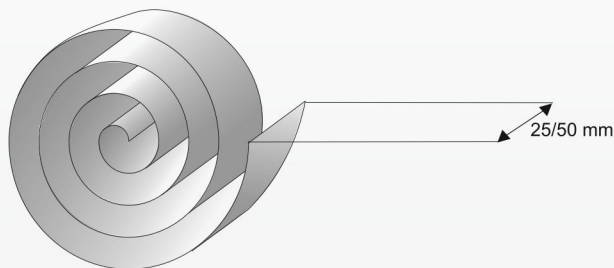

P5 P6

Taśma antypoślizgowa samoprzylepna

Zabezpiecza powierzchnie śliskie.

Kolor: czarny
Szerokość: 25[mm], 50[mm]
Opakowanie zbiorcze: rolka 5/10m

P28 P48

UWAGA!
Przy większym zamówieniu
możliwość
docięcia
na dany
wymiar

2,8 cm
4,8 cm

Taśma antypoślizgowa samoprzylepna gumowa

G 326

Kątownik schodowy 25 x 10 mm

Profil stosowany w celu zabezpieczenia stopni schodów przed uszkodzeniami mechanicznymi. Tworzy estetyczne wykończenie stopni schodów. Montowany przy pomocy kołków znajdujących się w komplecie.

G 32

Kątownik schodowy 25 x 20 mm

Profil stosowany w celu zabezpieczenia stopni schodów przed uszkodzeniami mechanicznymi. Tworzy estetyczne wykończenie stopni schodów. Montowany przy pomocy kołków znajdujących się w komplecie.