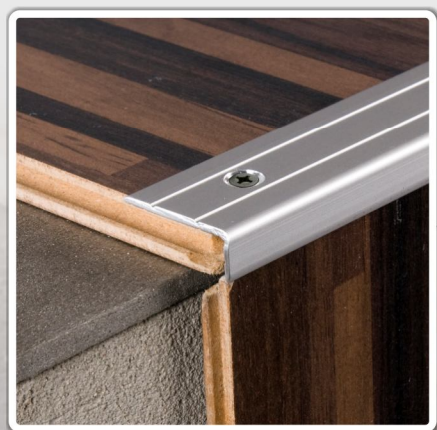

P5 P6

Taśma antypoślizgowa samoprzylepna

Zabezpiecza powierzchnie śliskie.

Kolor: czarny
Szerokość: 25[mm], 50[mm]
Opakowanie zbiorcze: rolka 5/10m

P28 P48

UWAGA!
Przy większym zamówieniu
możliwość
docięcia
na dany
wymiar

2,8 cm
4,8 cm

Taśma antypoślizgowa samoprzylepna gumowa

G 326

Kątownik schodowy 25 x 10 mm

Profil stosowany w celu zabezpieczenia stopni schodów przed uszkodzeniami mechanicznymi. Tworzy estetyczne wykończenie stopni schodów. Montowany przy pomocy kołków znajdujących się w komplecie.

G 32

Kątownik schodowy 25 x 20 mm

Profil stosowany w celu zabezpieczenia stopni schodów przed uszkodzeniami mechanicznymi. Tworzy estetyczne wykończenie stopni schodów. Montowany przy pomocy kołków znajdujących się w komplecie.