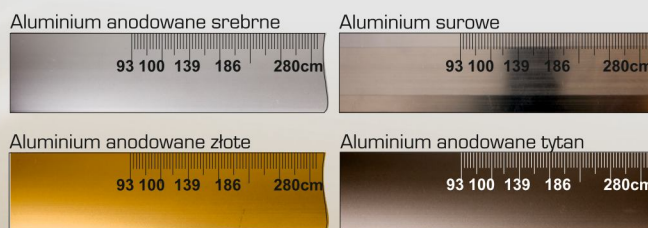

P5 P6

Taśma antypoślizgowa samoprzylepna

Zabezpiecza powierzchnie śliskie.

Kolor: czarny
Szerokość: 25[mm], 50[mm]
Opakowanie zbiorcze: rolka 5/10m

P28 P48

UWAGA!
Przy większym zamówieniu
możliwość
docięcia
na dany
wymiar

2,8 cm
4,8 cm

Taśma antypoślizgowa samoprzylepna gumowa

G 326

Kątownik schodowy 25 x 10 mm

Profil stosowany w celu zabezpieczenia stopni schodów przed uszkodzeniami mechanicznymi. Tworzy estetyczne wykończenie stopni schodów. Montowany przy pomocy kołków znajdujących się w komplecie.