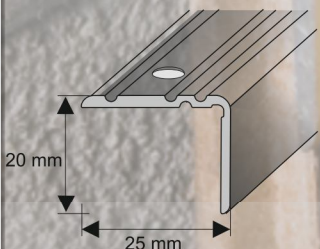

P5 P6

Taśma antypoślizgowa samoprzylepna

Zabezpiecza powierzchnie śliskie.

Kolor: czarny
Szerokość: 25[mm], 50[mm]
Opakowanie zbiorcze: rolka 5/10m

P28 P48

UWAGA!
Przy większym zamówieniu
możliwość
docięcia
na dany
wymiar

2,8 cm
4,8 cm

Taśma antypoślizgowa samoprzylepna gumowa

G 326

Kątownik schodowy 25 x 10 mm

Profil stosowany w celu zabezpieczenia stopni schodów przed uszkodzeniami mechanicznymi. Tworzy estetyczne wykończenie stopni schodów. Montowany przy pomocy kołków znajdujących się w komplecie.

G 32

Kątownik schodowy 25 x 20 mm

Profil stosowany w celu zabezpieczenia stopni schodów przed uszkodzeniami mechanicznymi. Tworzy estetyczne wykończenie stopni schodów. Montowany przy pomocy kołków znajdujących się w komplecie.