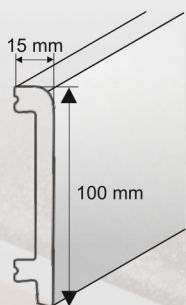

### ORGANICO PF 0108

**Charakterystyka:**  
Szerokość: 15 [mm];  
Wysokość: 80 [mm];  
Długość: 240 [cm].

### ORGANICO PF 0110

**Charakterystyka:**  
Szerokość: 15 [mm];  
Wysokość: 100 [mm];  
Długość: 240 [cm].

### ORGANICO PF 0112

**Charakterystyka:**  
Szerokość: 15 [mm];  
Wysokość: 120 [mm];  
Długość: 240 [cm].

### ORGANICO PF 0208

**Charakterystyka:**  
Szerokość: 15 [mm];  
Wysokość: 80 [mm];  
Długość: 240 [cm].