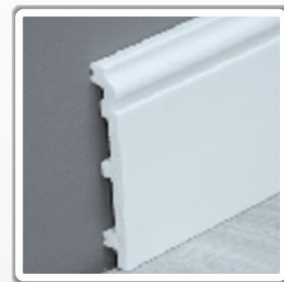

ORGANICO PF 0212

Charakterystyka:

Szerokość: **15** [mm];
Wysokość: **120** [mm];
Długość: **240** [cm].