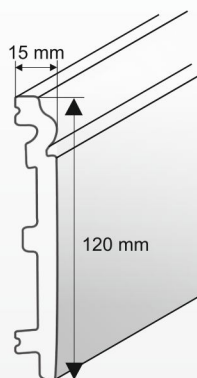

ORGANICO PF 0212

Charakterystyka:

Szerokość: **15** [mm];
Wysokość: **120** [mm];
Długość: **240** [cm].