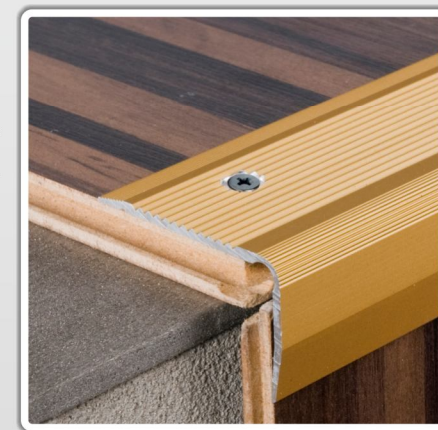

Kątownik schodowy 37 x 20 mm

Profil szeroko ryflowany stosowany w celu zabezpieczenia stopni schodów przed uszkodzeniami mechanicznymi. Tworzy estetyczne wykończenie stopni schodów oraz zabezpieczenie antypoślizgowe. Montowany przy pomocy kołków znajdujących się w komplecie.

G 220

Kątownik schodowy 30 x 30 mm

Profil stosowany w celu zabezpieczenia stopni schodów przed uszkodzeniami mechanicznymi. Tworzy estetyczne wykończenie stopni schodów. Posiada delikatny ryfel na obu ramionach. Montowany przy pomocy kołków znajdujących się w komplecie.

G 87

Kątownik schodowy 40 x 25 mm

Profil stosowany w celu zabezpieczenia stopni schodów przed uszkodzeniami mechanicznymi. Tworzy estetyczne wykończenie stopni schodów. Montowany przy pomocy kołków znajdujących się w komplecie.

G 664

Profil schodowy F-ka

Profil stosowany w celu zabezpieczenia krawędzi schodów wyłożonych panelami podłogowymi. Pozwala na montaż z zachowaniem niezbędnej dylatacji.

G 85