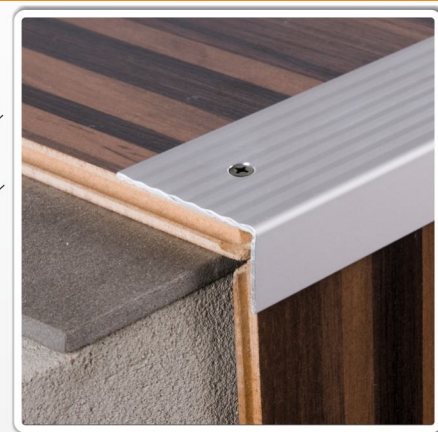

Kątownik schodowy 37 x 20 mm

Profil szeroko ryflowany stosowany w celu zabezpieczenia stopni schodów przed uszkodzeniami mechanicznymi. Tworzy estetyczne wykończenie stopni schodów oraz zabezpieczenie antypoślizgowe. Montowany przy pomocy kołków znajdujących się w komplecie.

G 220

Kątownik schodowy 30 x 30 mm

Profil stosowany w celu zabezpieczenia stopni schodów przed uszkodzeniami mechanicznymi. Tworzy estetyczne wykończenie stopni schodów. Posiada delikatny ryfel na obu ramionach. Montowany przy pomocy kołków znajdujących się w komplecie.

G 87

Kątownik schodowy 40 x 25 mm

Profil stosowany w celu zabezpieczenia stopni schodów przed uszkodzeniami mechanicznymi. Tworzy estetyczne wykończenie stopni schodów. Montowany przy pomocy kołków znajdujących się w komplecie.

G 664

Profil schodowy F-ka

Profil stosowany w celu zabezpieczenia krawędzi schodów wyłożonych panelami podłogowymi. Pozwala na montaż z zachowaniem niezbędnej dylatacji.

G 85