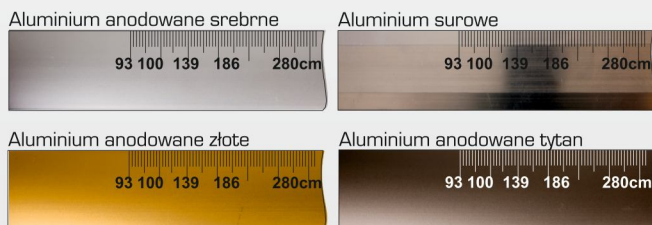

Kątownik schodowy 37 x 20 mm

Profil szeroko ryflowany stosowany w celu zabezpieczenia stopni schodów przed uszkodzeniami mechanicznymi. Tworzy estetyczne wykończenie stopni schodów oraz zabezpieczenie antypoślizgowe. Montowany przy pomocy kołków znajdujących się w komplecie.

G 220

Kątownik schodowy 30 x 30 mm

Profil stosowany w celu zabezpieczenia stopni schodów przed uszkodzeniami mechanicznymi. Tworzy estetyczne wykończenie stopni schodów. Posiada delikatny ryfel na obu ramionach. Montowany przy pomocy kołków znajdujących się w komplecie.