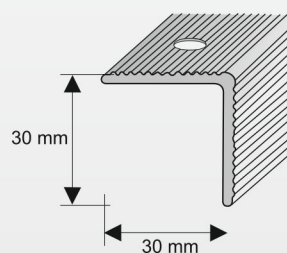

Kątownik schodowy 37 x 20 mm

Profil szeroko ryflowany stosowany w celu zabezpieczenia stopni schodów przed uszkodzeniami mechanicznymi. Tworzy estetyczne wykończenie stopni schodów oraz zabezpieczenie antypoślizgowe. Montowany przy pomocy kołków znajdujących się w komplecie.

G 220

Kątownik schodowy 30 x 30 mm

Profil stosowany w celu zabezpieczenia stopni schodów przed uszkodzeniami mechanicznymi. Tworzy estetyczne wykończenie stopni schodów. Posiada delikatny ryfel na obu ramionach. Montowany przy pomocy kołków znajdujących się w komplecie.

G 87

Kątownik schodowy 40 x 25 mm

Profil stosowany w celu zabezpieczenia stopni schodów przed uszkodzeniami mechanicznymi. Tworzy estetyczne wykończenie stopni schodów. Montowany przy pomocy kołków znajdujących się w komplecie.