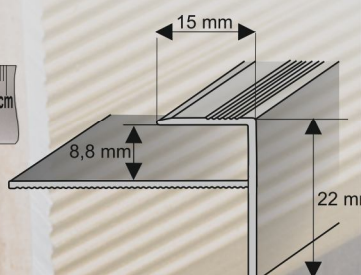

Kątownik schodowy 37 x 20 mm

Profil szeroko ryflowany stosowany w celu zabezpieczenia stopni schodów przed uszkodzeniami mechanicznymi. Tworzy estetyczne wykończenie stopni schodów oraz zabezpieczenie antypoślizgowe. Montowany przy pomocy kołków znajdujących się w komplecie.

G 220

Kątownik schodowy 30 x 30 mm

Profil stosowany w celu zabezpieczenia stopni schodów przed uszkodzeniami mechanicznymi. Tworzy estetyczne wykończenie stopni schodów. Posiada delikatny ryfel na obu ramionach. Montowany przy pomocy kołków znajdujących się w komplecie.

G 87

Kątownik schodowy 40 x 25 mm

Profil stosowany w celu zabezpieczenia stopni schodów przed uszkodzeniami mechanicznymi. Tworzy estetyczne wykończenie stopni schodów. Montowany przy pomocy kołków znajdujących się w komplecie.

G 664

Profil schodowy F-ka

Profil stosowany w celu zabezpieczenia krawędzi schodów wyłożonych panelami podłogowymi. Pozwala na montaż z zachowaniem niezbędnej dylatacji.

G 85