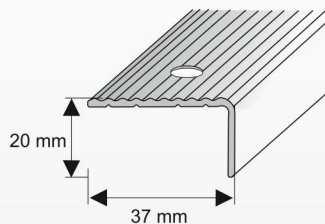

Kątownik schodowy 37 x 20 mm

Profil szeroko ryflowany stosowany w celu zabezpieczenia stopni schodów przed uszkodzeniami mechanicznymi. Tworzy estetyczne wykończenie stopni schodów oraz zabezpieczenie antypoślizgowe. Montowany przy pomocy kołków znajdujących się w komplecie.

G 220

Kątownik schodowy 30 x 30 mm

Profil stosowany w celu zabezpieczenia stopni schodów przed uszkodzeniami mechanicznymi. Tworzy estetyczne wykończenie stopni schodów. Posiada delikatny ryfel na obu ramionach. Montowany przy pomocy kołków znajdujących się w komplecie.

G 87

Kątownik schodowy 40 x 25 mm

Profil stosowany w celu zabezpieczenia stopni schodów przed uszkodzeniami mechanicznymi. Tworzy estetyczne wykończenie stopni schodów. Montowany przy pomocy kołków znajdujących się w komplecie.