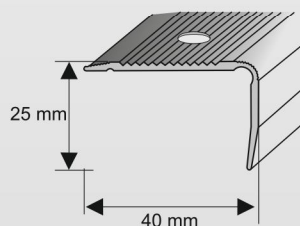

Kątownik schodowy 37 x 20 mm

Profil szeroko ryflowany stosowany w celu zabezpieczenia stopni schodów przed uszkodzeniami mechanicznymi. Tworzy estetyczne wykończenie stopni schodów oraz zabezpieczenie antypoślizgowe. Montowany przy pomocy kołków znajdujących się w komplecie.

G 220

Kątownik schodowy 30 x 30 mm

Profil stosowany w celu zabezpieczenia stopni schodów przed uszkodzeniami mechanicznymi. Tworzy estetyczne wykończenie stopni schodów. Posiada delikatny ryfel na obu ramionach. Montowany przy pomocy kołków znajdujących się w komplecie.

G 87

Kątownik schodowy 40 x 25 mm

Profil stosowany w celu zabezpieczenia stopni schodów przed uszkodzeniami mechanicznymi. Tworzy estetyczne wykończenie stopni schodów. Montowany przy pomocy kołków znajdujących się w komplecie.