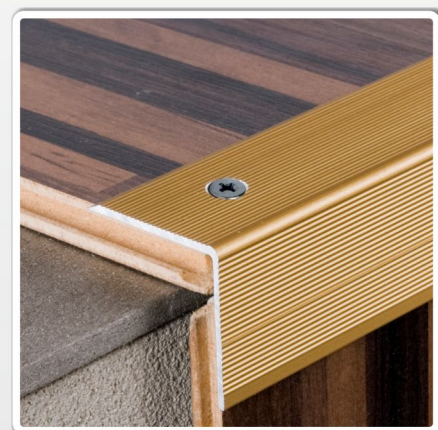

Kątownik schodowy 37 x 20 mm

Profil szeroko ryflowany stosowany w celu zabezpieczenia stopni schodów przed uszkodzeniami mechanicznymi. Tworzy estetyczne wykończenie stopni schodów oraz zabezpieczenie antypoślizgowe. Montowany przy pomocy kołków znajdujących się w komplecie.

G 220

Kątownik schodowy 30 x 30 mm

Profil stosowany w celu zabezpieczenia stopni schodów przed uszkodzeniami mechanicznymi. Tworzy estetyczne wykończenie stopni schodów. Posiada delikatny ryfel na obu ramionach. Montowany przy pomocy kołków znajdujących się w komplecie.

G 87

Kątownik schodowy 40 x 25 mm

Profil stosowany w celu zabezpieczenia stopni schodów przed uszkodzeniami mechanicznymi. Tworzy estetyczne wykończenie stopni schodów. Montowany przy pomocy kołków znajdujących się w komplecie.

G 664

Profil schodowy F-ka

Profil stosowany w celu zabezpieczenia krawędzi schodów wyłożonych panelami podłogowymi. Pozwala na montaż z zachowaniem niezbędnej dylatacji.

G 85