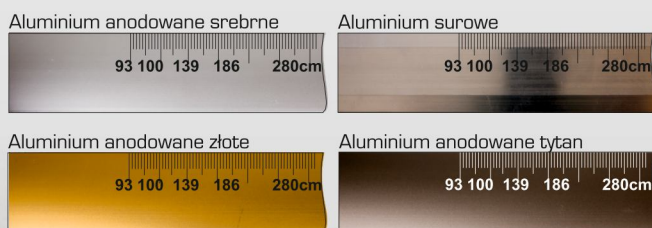

Kątownik schodowy 40 x 25 mm

Profil stosowany w celu zabezpieczenia stopni schodów przed uszkodzeniami mechanicznymi. Tworzy estetyczne wykończenie stopni schodów. Montowany przy pomocy kołków znajdujących się w komplecie.