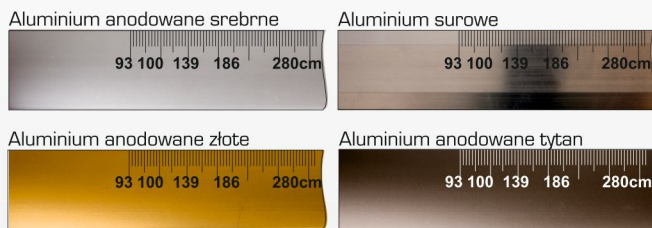

Kątownik schodowy 37 x 20 mm

Profil szeroko ryflowany stosowany w celu zabezpieczenia stopni schodów przed uszkodzeniami mechanicznymi. Tworzy estetyczne wykończenie stopni schodów oraz zabezpieczenie antypoślizgowe. Montowany przy pomocy kołków znajdujących się w komplecie.

G 220

Kątownik schodowy 30 x 30 mm

Profil stosowany w celu zabezpieczenia stopni schodów przed uszkodzeniami mechanicznymi. Tworzy estetyczne wykończenie stopni schodów. Posiada delikatny ryfel na obu ramionach. Montowany przy pomocy kołków znajdujących się w komplecie.