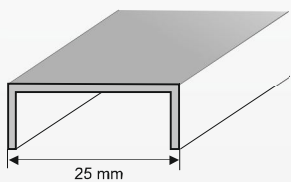

Profil ozdobny listello U25 mm / U40 mm

*Stal nierdzewna szczotkowana

C PD

Profil stalowy dekoracyjny

*Stal polerowana (lustro)