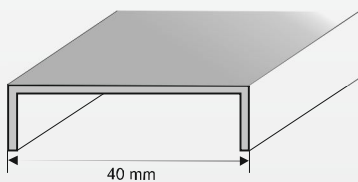

Profil ozdobny listello U25 mm / U40 mm

*Stal nierdzewna szczotkowana

C PD

Profil stalowy dekoracyjny

*Stal polerowana (lustro)