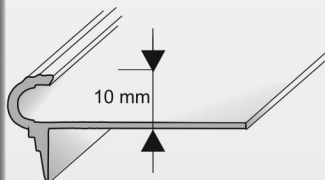

C-RZ

**Profil schodowy ryflowany „RZ”**

Profil stosowany jako estetyczne zabezpieczenie stopni schodów wyłożonych płytkami ceramicznymi. Dzięki ryflowanej powierzchni spełnia funkcje antypoślizgowe. Montowany pod płytką przy pomocy kleju do glazury.

Aluminium surowe

Mosiądz surowy

Chrom

C-G

**Profil schodowy ozdobny**

Profil stosowany jako estetyczne zabezpieczenie stopni schodów wyłożonych płytkami ceramicznymi. Dzięki ryflowanej powierzchni spełnia funkcje antypoślizgowe. Montowany pod płytką przy pomocy kleju do glazury.

Mosiądz surowy

Aluminium surowe

C-RG

**Profil schodowy ryflowany ozdobny „RG”**

Profil stosowany jako estetyczne zabezpieczenie stopni schodów wyłożonych płytkami ceramicznymi. Dzięki ryflowanej powierzchni spełnia funkcje antypoślizgowe. Montowany pod płytką przy pomocy kleju do glazury.