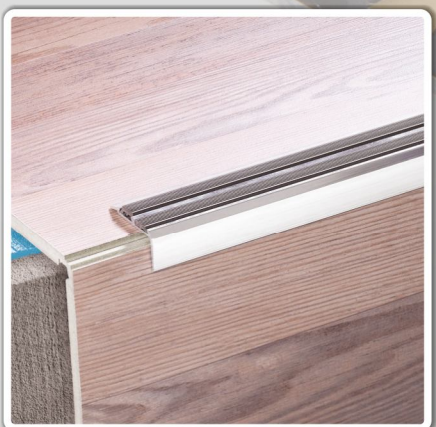

C-RZ

**Profil schodowy ryflowany „RZ”**

Profil stosowany jako estetyczne zabezpieczenie stopni schodów wyłożonych płytkami ceramicznymi. Dzięki ryflowanej powierzchni spełnia funkcje antypoślizgowe. Montowany pod płytką przy pomocy kleju do glazury.

Aluminium surowe

Mosiądz surowy

Chrom

C-G

**Profil schodowy ozdobny**

Profil stosowany jako estetyczne zabezpieczenie stopni schodów wyłożonych płytkami ceramicznymi. Dzięki ryflowanej powierzchni spełnia funkcje antypoślizgowe. Montowany pod płytką przy pomocy kleju do glazury.

Mosiądz surowy

Aluminium surowe

C-RG

**Profil schodowy ryflowany ozdobny „RG”**

Profil stosowany jako estetyczne zabezpieczenie stopni schodów wyłożonych płytkami ceramicznymi. Dzięki ryflowanej powierzchni spełnia funkcje antypoślizgowe. Montowany pod płytką przy pomocy kleju do glazury.

Mosiądz surowy

Aluminium surowe

G35

**Profil schodowy szeroki z gumą**

Profil ochronia krawędzie stopni schodowych wyłożone płytkami ceramicznymi, drewnem lub panelami. Gumowe ścieżki stanowią zabezpieczenie antypoślizgowe. Istnieje możliwość montażu za pomocą trwałego kleju montażowego lub taśmy firmowej.