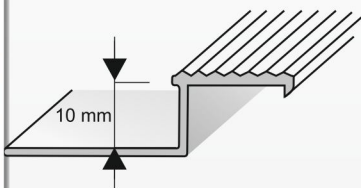

C-RZ

**Profil schodowy ryflowany „RZ”**

Profil stosowany jako estetyczne zabezpieczenie stopni schodów wyłożonych płytkami ceramicznymi. Dzięki ryflowanej powierzchni spełnia funkcje antypoślizgowe. Montowany pod płytką przy pomocy kleju do glazury.

Aluminium surowe

Mosiądz surowy

Chrom

C-G

**Profil schodowy ozdobny**

Profil stosowany jako estetyczne zabezpieczenie stopni schodów wyłożonych płytkami ceramicznymi. Dzięki ryflowanej powierzchni spełnia funkcje antypoślizgowe. Montowany pod płytką przy pomocy kleju do glazury.

Mosiądz surowy

Aluminium surowe

C-RG

**Profil schodowy ryflowany ozdobny „RG”**

Profil stosowany jako estetyczne zabezpieczenie stopni schodów wyłożonych płytkami ceramicznymi. Dzięki ryflowanej powierzchni spełnia funkcje antypoślizgowe. Montowany pod płytką przy pomocy kleju do glazury.