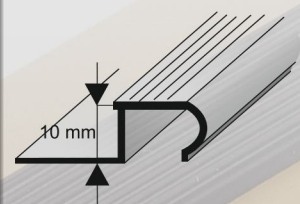

C-RZ

**Profil schodowy ryflowany „RZ”**

Profil stosowany jako estetyczne zabezpieczenie stopni schodów wyłożonych płytkami ceramicznymi. Dzięki ryflowanej powierzchni spełnia funkcje antypoślizgowe. Montowany pod płytką przy pomocy kleju do glazury.

Aluminium surowe

Mosiądz surowy

Chrom

C-G

**Profil schodowy ozdobny**

Profil stosowany jako estetyczne zabezpieczenie stopni schodów wyłożonych płytkami ceramicznymi. Dzięki ryflowanej powierzchni spełnia funkcje antypoślizgowe. Montowany pod płytką przy pomocy kleju do glazury.

Mosiądz surowy

Aluminium surowe

C-RG

**Profil schodowy ryflowany ozdobny „RG”**

Profil stosowany jako estetyczne zabezpieczenie stopni schodów wyłożonych płytkami ceramicznymi. Dzięki ryflowanej powierzchni spełnia funkcje antypoślizgowe. Montowany pod płytką przy pomocy kleju do glazury.

Mosiądz surowy

Aluminium surowe

G35

**Profil schodowy szeroki z gumą**

Profil ochronia krawędzie stopni schodowych wyłożone płytkami ceramicznymi, drewnem lub panelami. Gumowe ścieżki stanowią zabezpieczenie antypoślizgowe. Istnieje możliwość montażu za pomocą trwałego kleju montażowego lub taśmy firmowej.