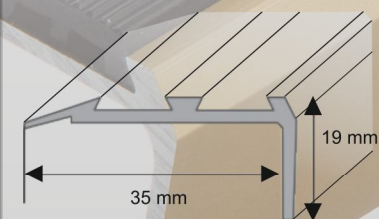

C-RZ

**Profil schodowy ryflowany „RZ”**

Profil stosowany jako estetyczne zabezpieczenie stopni schodów wyłożonych płytkami ceramicznymi. Dzięki ryflowanej powierzchni spełnia funkcje antypoślizgowe. Montowany pod płytką przy pomocy kleju do glazury.

Aluminium surowe

Mosiądz surowy

Chrom

C-G

**Profil schodowy ozdobny**

Profil stosowany jako estetyczne zabezpieczenie stopni schodów wyłożonych płytkami ceramicznymi. Dzięki ryflowanej powierzchni spełnia funkcje antypoślizgowe. Montowany pod płytką przy pomocy kleju do glazury.

Mosiądz surowy

Aluminium surowe

C-RG

**Profil schodowy ryflowany ozdobny „RG”**

Profil stosowany jako estetyczne zabezpieczenie stopni schodów wyłożonych płytkami ceramicznymi. Dzięki ryflowanej powierzchni spełnia funkcje antypoślizgowe. Montowany pod płytką przy pomocy kleju do glazury.

Mosiądz surowy

Aluminium surowe

G35

**Profil schodowy szeroki z gumą**

Profil ochronia krawędzie stopni schodowych wyłożone płytkami ceramicznymi, drewnem lub panelami. Gumowe ścieżki stanowią zabezpieczenie antypoślizgowe. Istnieje możliwość montażu za pomocą trwałego kleju montażowego lub taśmy firmowej.